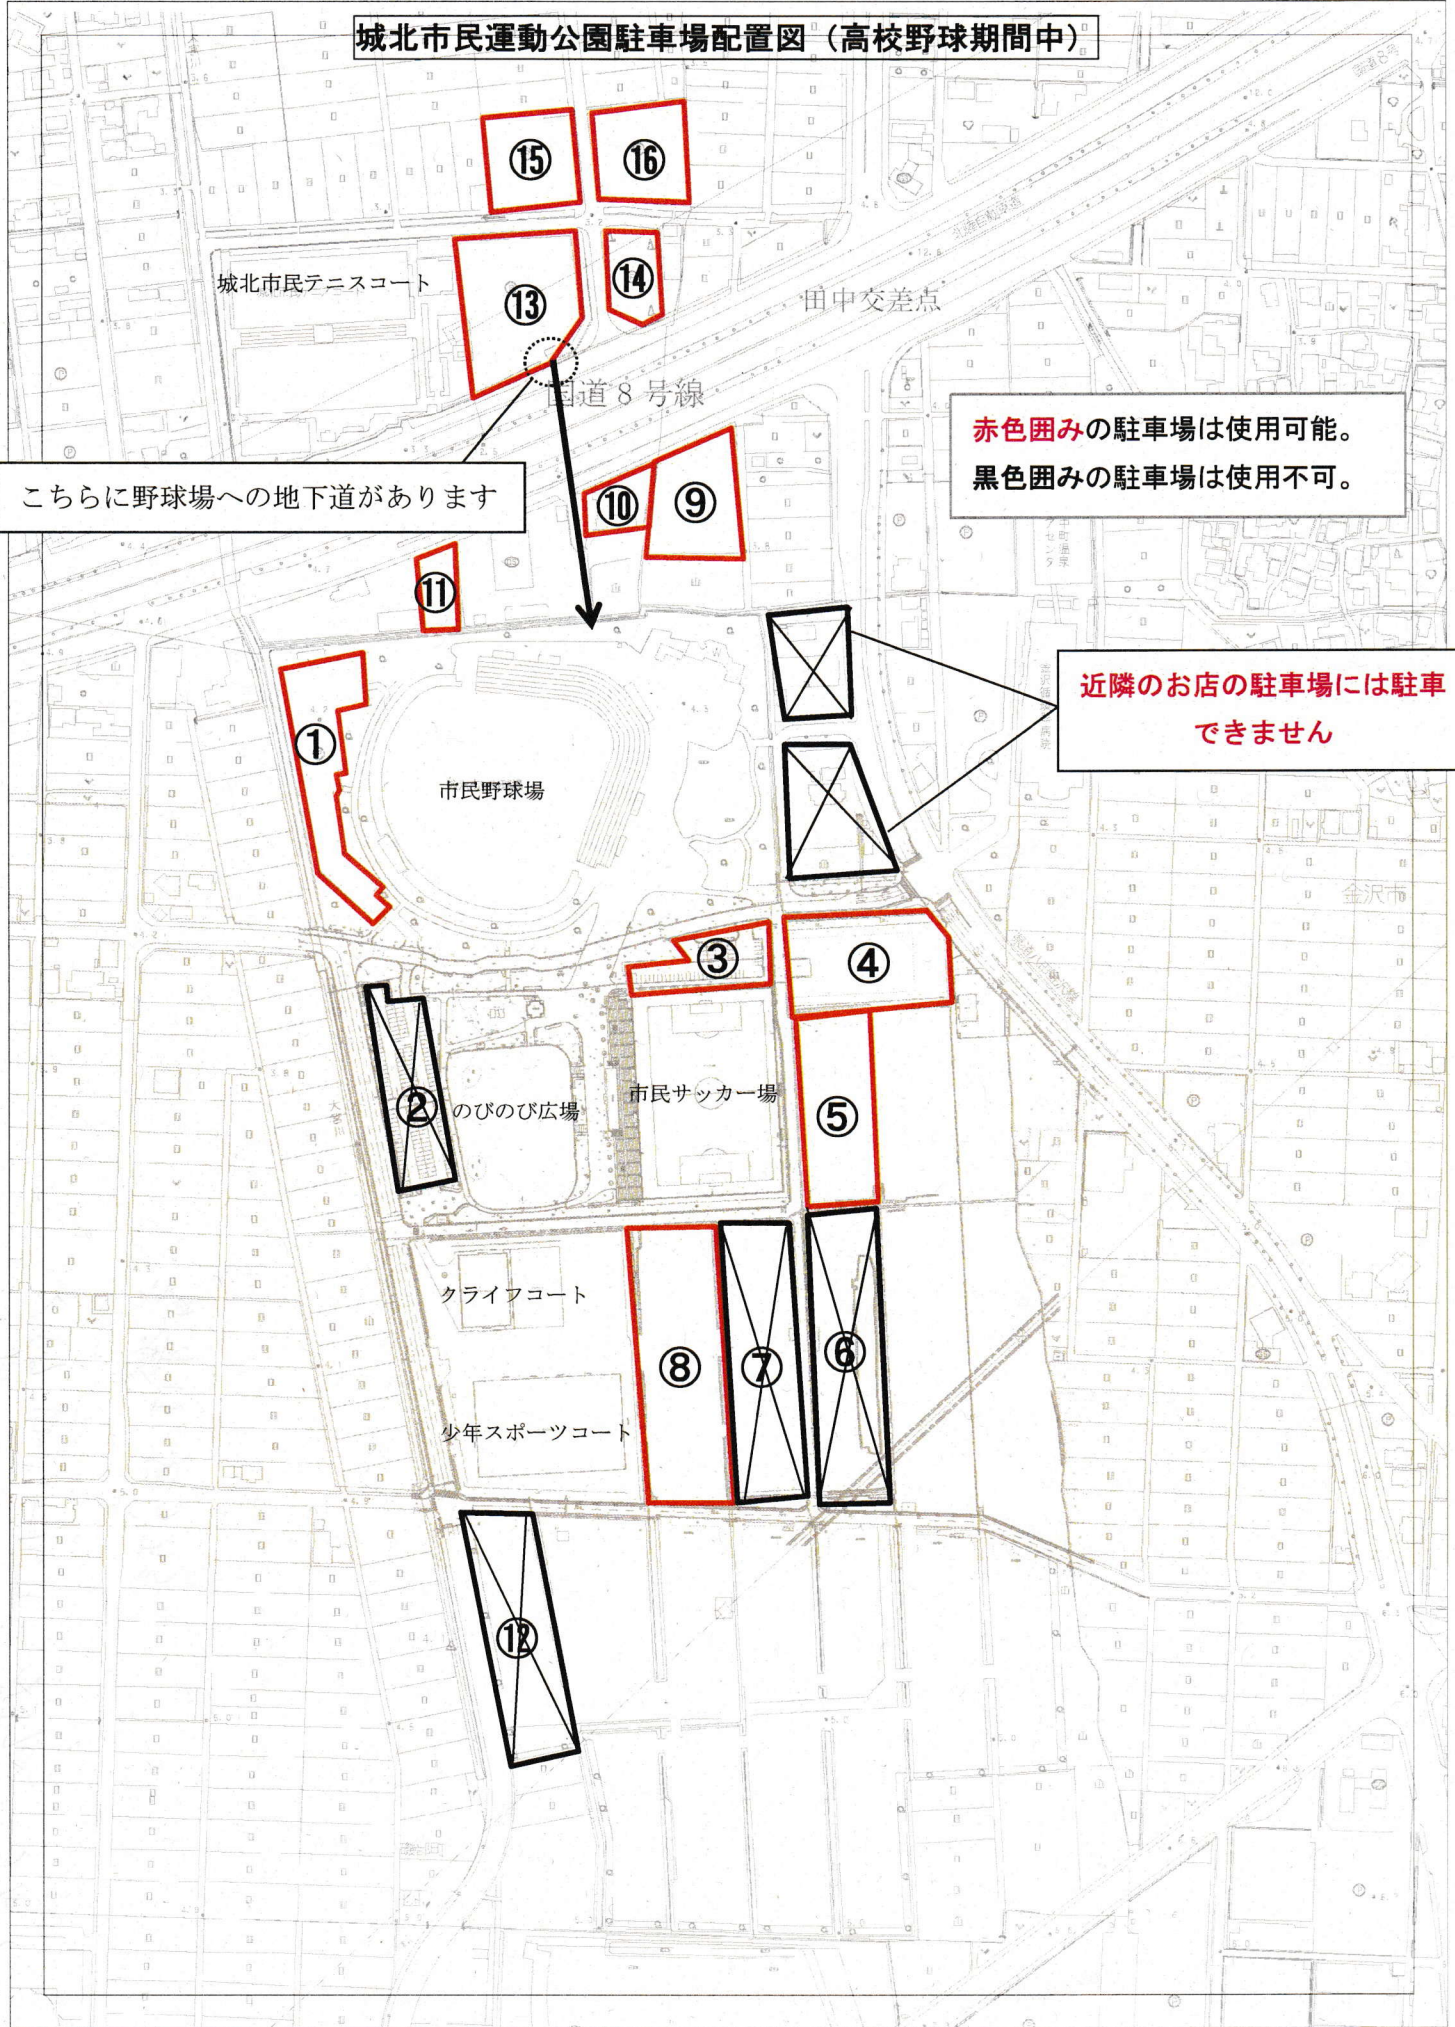

城北市民運動公園駐車場配置図（高校野球期間中）

城北市民テニスコート

田中交差点

国道8号線

こちらに野球場への地下道があります

赤色囲みの駐車場は使用可能。  
黒色囲みの駐車場は使用不可。

近隣のお店の駐車場には駐車  
できません

市民野球場

のびのび広場

市民サッカー場

クライフコート

少年スポーツコート

金沢市